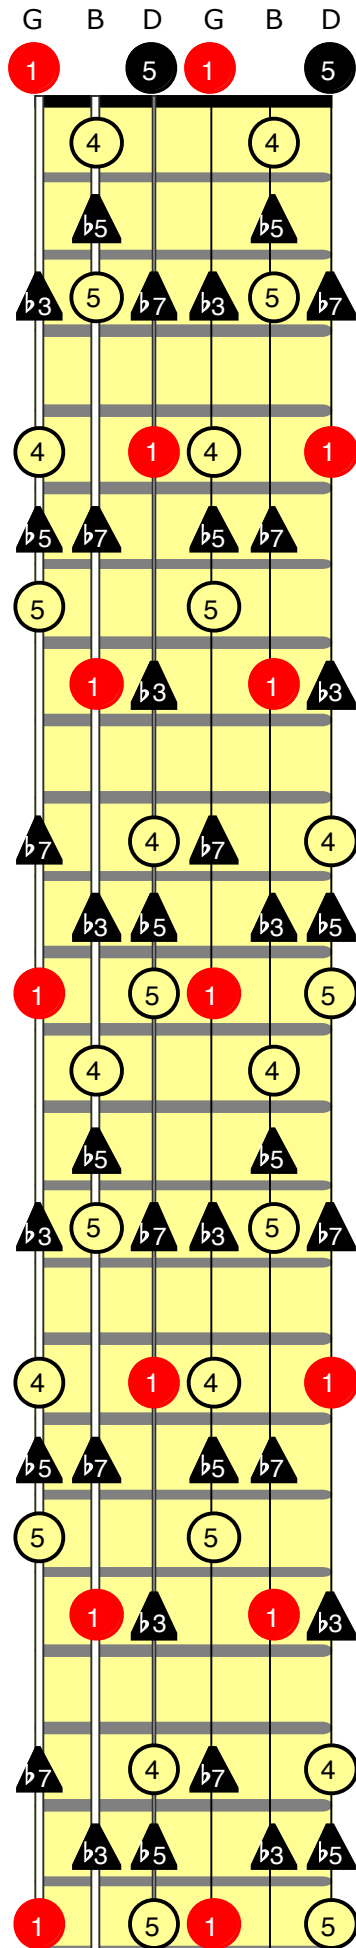

Dobro Blues Scale

© 1997 mmuussiiccaall,
Rick Van Patten
Cincinnati, Ohio