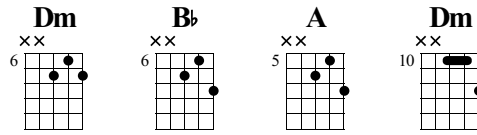

The Dead South

The Dead South
Good Company

Tablature by Colton Crawford

Open G

- ① = D ③ = G ⑤ = G
- ② = B ④ = D

♩ = 150

A Intro

ban. **Dm** **Bb** **A** **Dm** **Bb**

t | *t* | *t* | *t* | *t*

A **Dm** **Dm** **Bb** **A**

t | *t* | *t i m t m i t m t i m t m i t m* | *t i m t m i t m t i m t m i t m* | *t i m t m i t m t i m t m i t m*

Dm **Bb** **A** **Dm** **Bb**

t i m t m i t m t i m t m i t m | *t i m t i m t i m t m i t m* | *t i m t m i t m t i m t m i t m* | *t i m t m i t m t i m t m i t m* | *t i m t m i t m t i m t m i t m*