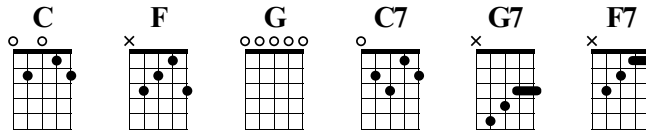

Manly Way

The Dead South
Good Company

Tablature by Colton Crawford

Open G

①=D ③=G ⑤=G

②=B ④=D

♩ = 134

A Verse 1

ban. **C** **F** **C** **G** **C** **F**

1 2 2 2 2 1 2 2 2 2 2 1 2 2 2 2 2 0 0 3 2 2 2 2 1 2

t i m t m i m t i m t i m t i m t i m t i m

C **G** **C**

4 1 2 2 2 0 0 5 1 2 2 2 1 2 2 2 1 2 2 6 2 5 5 5 5 5 0 0

t i m t m i m t i m t i m t i m t i m t i m t i m t i m

Hey there baby...

C **F** **C** **G** **C** **F**

7 1 2 2 1 2 1 2 8 1 2 2 1 2 1 2 0 0 9 1 2 2 1 2 1 2

t i m t m i m t i m t i m t i m t i m t i m

C **G** **C**