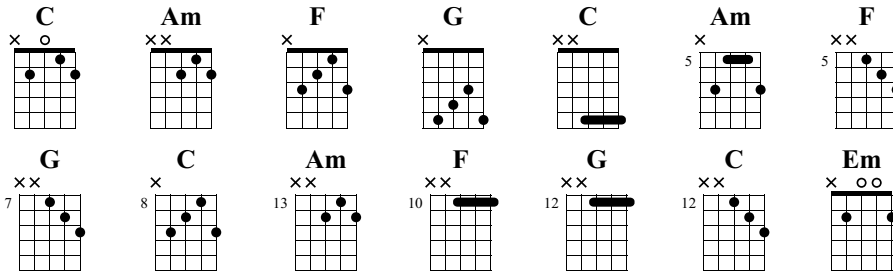

Achilles

The Dead South

Good Company

Tablature by Colton Crawford

Open G

① = D ③ = G ⑤ = G

② = B ④ = D

♩ = 130

A Intro

ban. **C** **Am** **F** **G**

t i m l m i t m t i m l m i t m t i m l m i t m t i m l m i t m

B Verse

C **Am**

t i m l m i t m t i m l m i t m t i m l m i t m t i m l m i t m

F **G** **C**

t i m l m i t m t i m l m i t m t i m l m i t m t i m l m i t m

t i m t i m t i t i m t i m t i t i m t i m i t m i t m i t i m t i m t i t i m t i m t i

Final chorus, lines 20-24 x2

G **C** **Em** **Am**

t i m t i m t i t i m t i m t i t i m t i m i t m i t m i t i m t i m t i

Da Segno

C **Em** **Am** **F** **G** To Verse

t i m t i m t i t i m t i m t i t i m t i m i t m i t m i t i m t i m t i t i m t i m t i

2. Final ending only

C

t